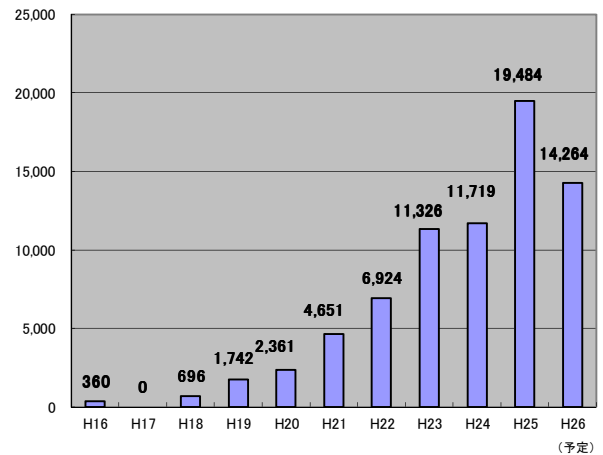

# 特定非営利活動法人エコ・リンク・アソシエーション 民泊型教育旅行の実績

2014.05現在

民泊型教育旅行 受入学校数の推移 (単位:校)

民泊型教育旅行 受入生徒数の推移 (単位:人)

民泊型教育旅行 地域別学校分布図 (単位:校) (平成24~26年度)

民泊型教育旅行 県別学校数 (平成24~26年度)

単位:校 (26年度は予定)

県別/年度	24	25	26	県別/年度	24	25	26
北海道・東北	0	0	0	関西・近畿	0	0	2
小計	0	0	0	滋賀県	4	7	5
関東・甲信越	3	4	3	大阪府	12	17	14
埼玉県	2	0	2	兵庫県	4	14	9
東京都	1	0	1	奈良県	4	4	5
神奈川県	0	0	1	小計	24	42	35
茨城県	0	0	0	中国・四国	12	16	15
栃木県	0	0	0	広島県	1	3	4
新潟県	0	1	0	岡山県	1	4	3
小計	6	5	7	香川県	2	0	0
中部・東海・北陸	0	1	0	山口県	16	23	22
静岡県	0	0	1	小計	16	23	22
福井県	0	0	1	九州・沖縄	4	1	3
小計	0	1	1	福岡県	4	1	3
				小計	4	1	3
				総計	50	72	68
				うち中学校数	36	49	47