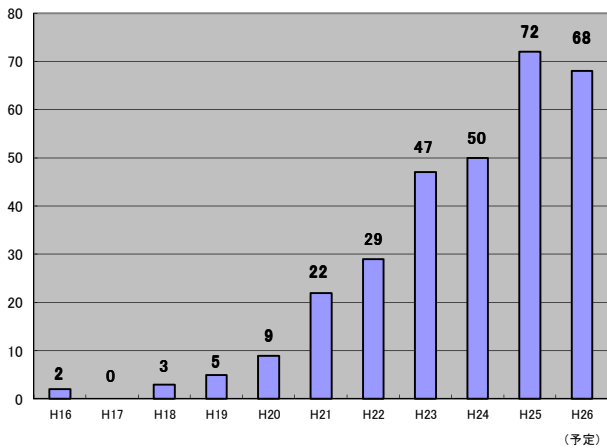

# 特定非営利活動法人エコ・リンク・アソシエーション 民泊型教育旅行の実績

2014.05現在

民泊型教育旅行 受入学校数の推移 (単位:校)

民泊型教育旅行 受入生徒数の推移 (単位:人)

民泊型教育旅行 地域別学校分布図 (単位:校) (平成24~26年度)

民泊型教育旅行 県別学校数 (平成24~26年度)

単位:校 (26年度は予定)

県別/年度	24	25	26	県別/年度	24	25	26
北海道・東北	0	0	0	関西・近畿	0	0	2
小計	0	0	0	滋賀県	4	7	5
関東・甲信越	3	4	3	大阪府	12	17	14
埼玉県	2	0	2	兵庫県	4	14	9
東京都	1	0	1	奈良県	4	4	5
神奈川県	0	0	1	小計	24	42	35
茨城県	0	0	0	中国・四国	12	16	15
栃木県	0	0	0	広島県	1	3	4
新潟県	0	1	0	岡山県	1	4	3
小計	6	5	7	香川県	2	0	0
中部・東海・北陸	0	1	0	山口県	16	23	22
静岡県	0	0	1	小計	16	23	22
福井県	0	0	1	九州・沖縄	4	1	3
小計	0	1	1	福岡県	4	1	3
				小計	4	1	3
				総計	50	72	68
				うち中学校数	36	49	47