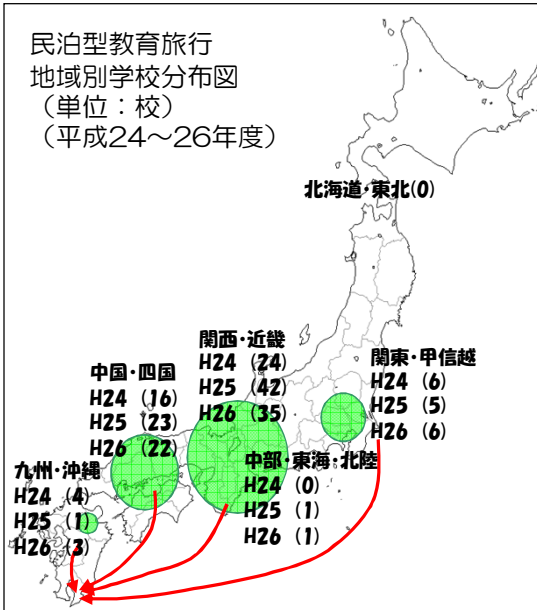

# 特定非営利活動法人エコ・リンク・アソシエーション 民泊型教育旅行の実績

2014.05現在

民泊型教育旅行 受入学校数の推移 (単位:校)

民泊型教育旅行 受入生徒数の推移 (単位:人)

民泊型教育旅行 地域別学校分布図 (単位:校) (平成24~26年度)

民泊型教育旅行 県別学校数 (平成24~26年度)

単位:校 (26年度は予定)

県別/年度	24	25	26	県別/年度	24	25	26
北海道・東北	0	0	0	関西・近畿	0	0	2
小計	0	0	0	滋賀県	4	7	5
関東・甲信越	3	4	3	大阪府	12	17	14
埼玉県	2	0	2	兵庫県	4	14	9
東京都	1	0	1	奈良県	4	4	5
神奈川県	0	0	1	小計	24	42	35
茨城県	0	0	0	中国・四国	12	16	15
栃木県	0	0	0	広島県	1	3	4
新潟県	0	1	0	岡山県	1	4	3
小計	6	5	7	香川県	2	0	0
中部・東海・北陸	0	1	0	山口県	16	23	22
静岡県	0	0	1	小計	16	23	22
福井県	0	0	1	九州・沖縄	4	1	3
小計	0	1	1	福岡県	4	1	3
				小計	4	1	3
				総計	50	72	68
				うち中学校数	36	49	47

【民泊型教育旅行の受け入れ地区】

- 南さつま市 (1.加世田、2.金峰、3.笠沙・大浦、4.坊津)
- 5.枕崎市
- 南九州市 (6.川辺、7.知覧、8.穎娃)
- 日置市 (9.吹上、10.伊集院・日吉、11.東市来)
- 12.いちき串木野市
- 薩摩川内市 (13.川内、14.東郷、15.樋脇、16.入来、17.祁答院)
- 鹿児島市 (18.喜入、19.松元、20.郡山・伊敷、21.吉野、22.吉田、23.桜島)
- 24.阿久根市
- 25.さつま町
- 26.伊佐市
- 27.湧水町
- 28.垂水市
- 29.鹿屋市
- 30.曾於市
- 31.志布志市
- 32.大崎町
- 33.錦江町
- 34.南大隅町